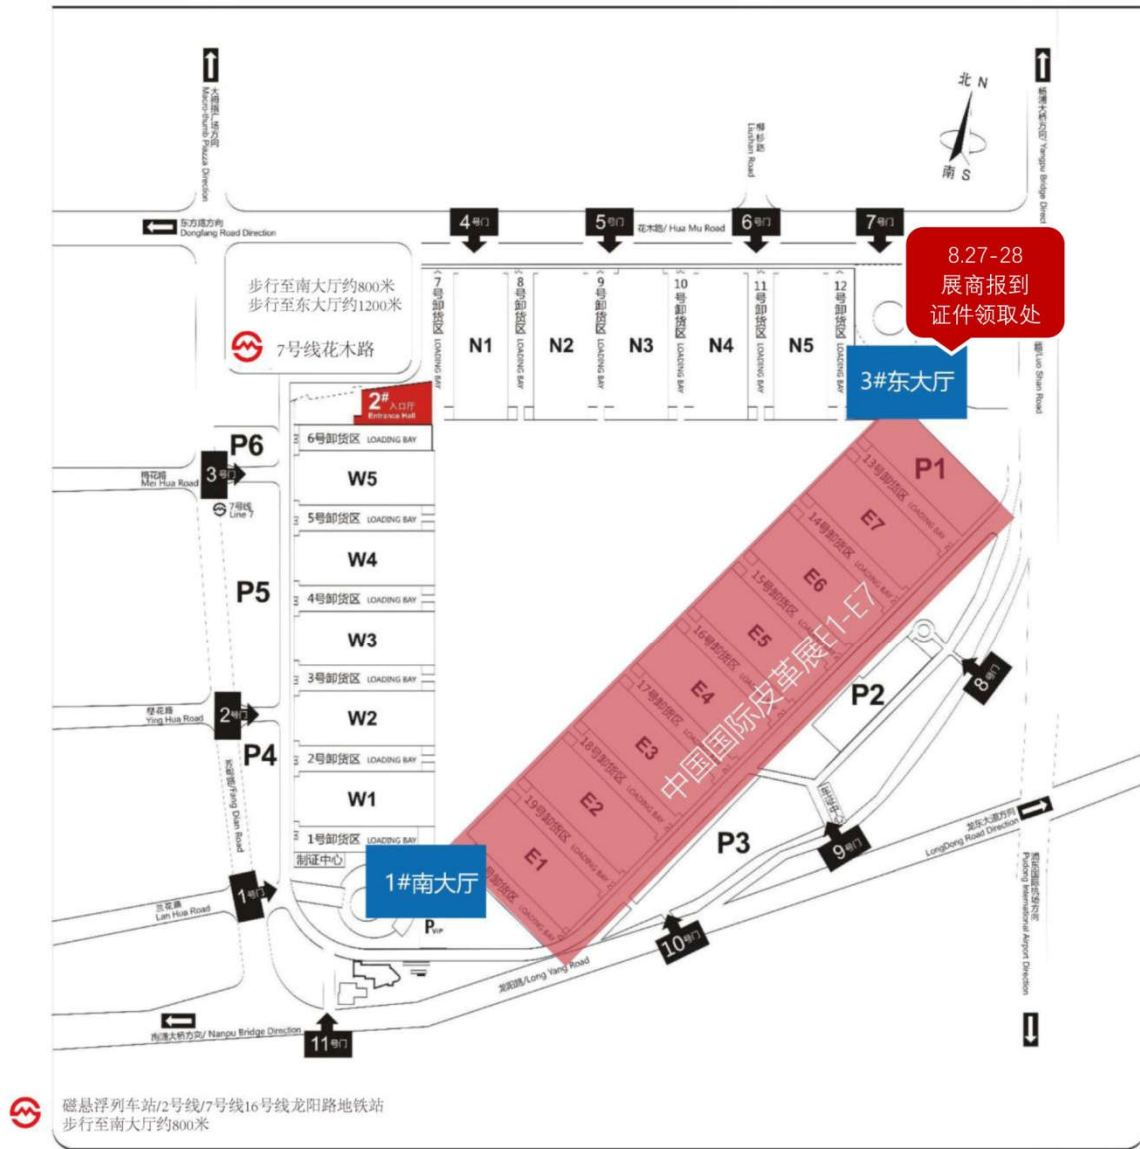

附件 3:

展馆示意图

展览期间 (8.29-31) 1# (南) 和 3# (东) 入口厅均可出入。
请提前实名制注册, 现场凭身份证和展商证/参观证进入展馆。

会议地点: 上海浦东新国际博览中心 E3 展馆 M21 会议室

会议地址: 上海市浦东新区龙阳路 2345 号